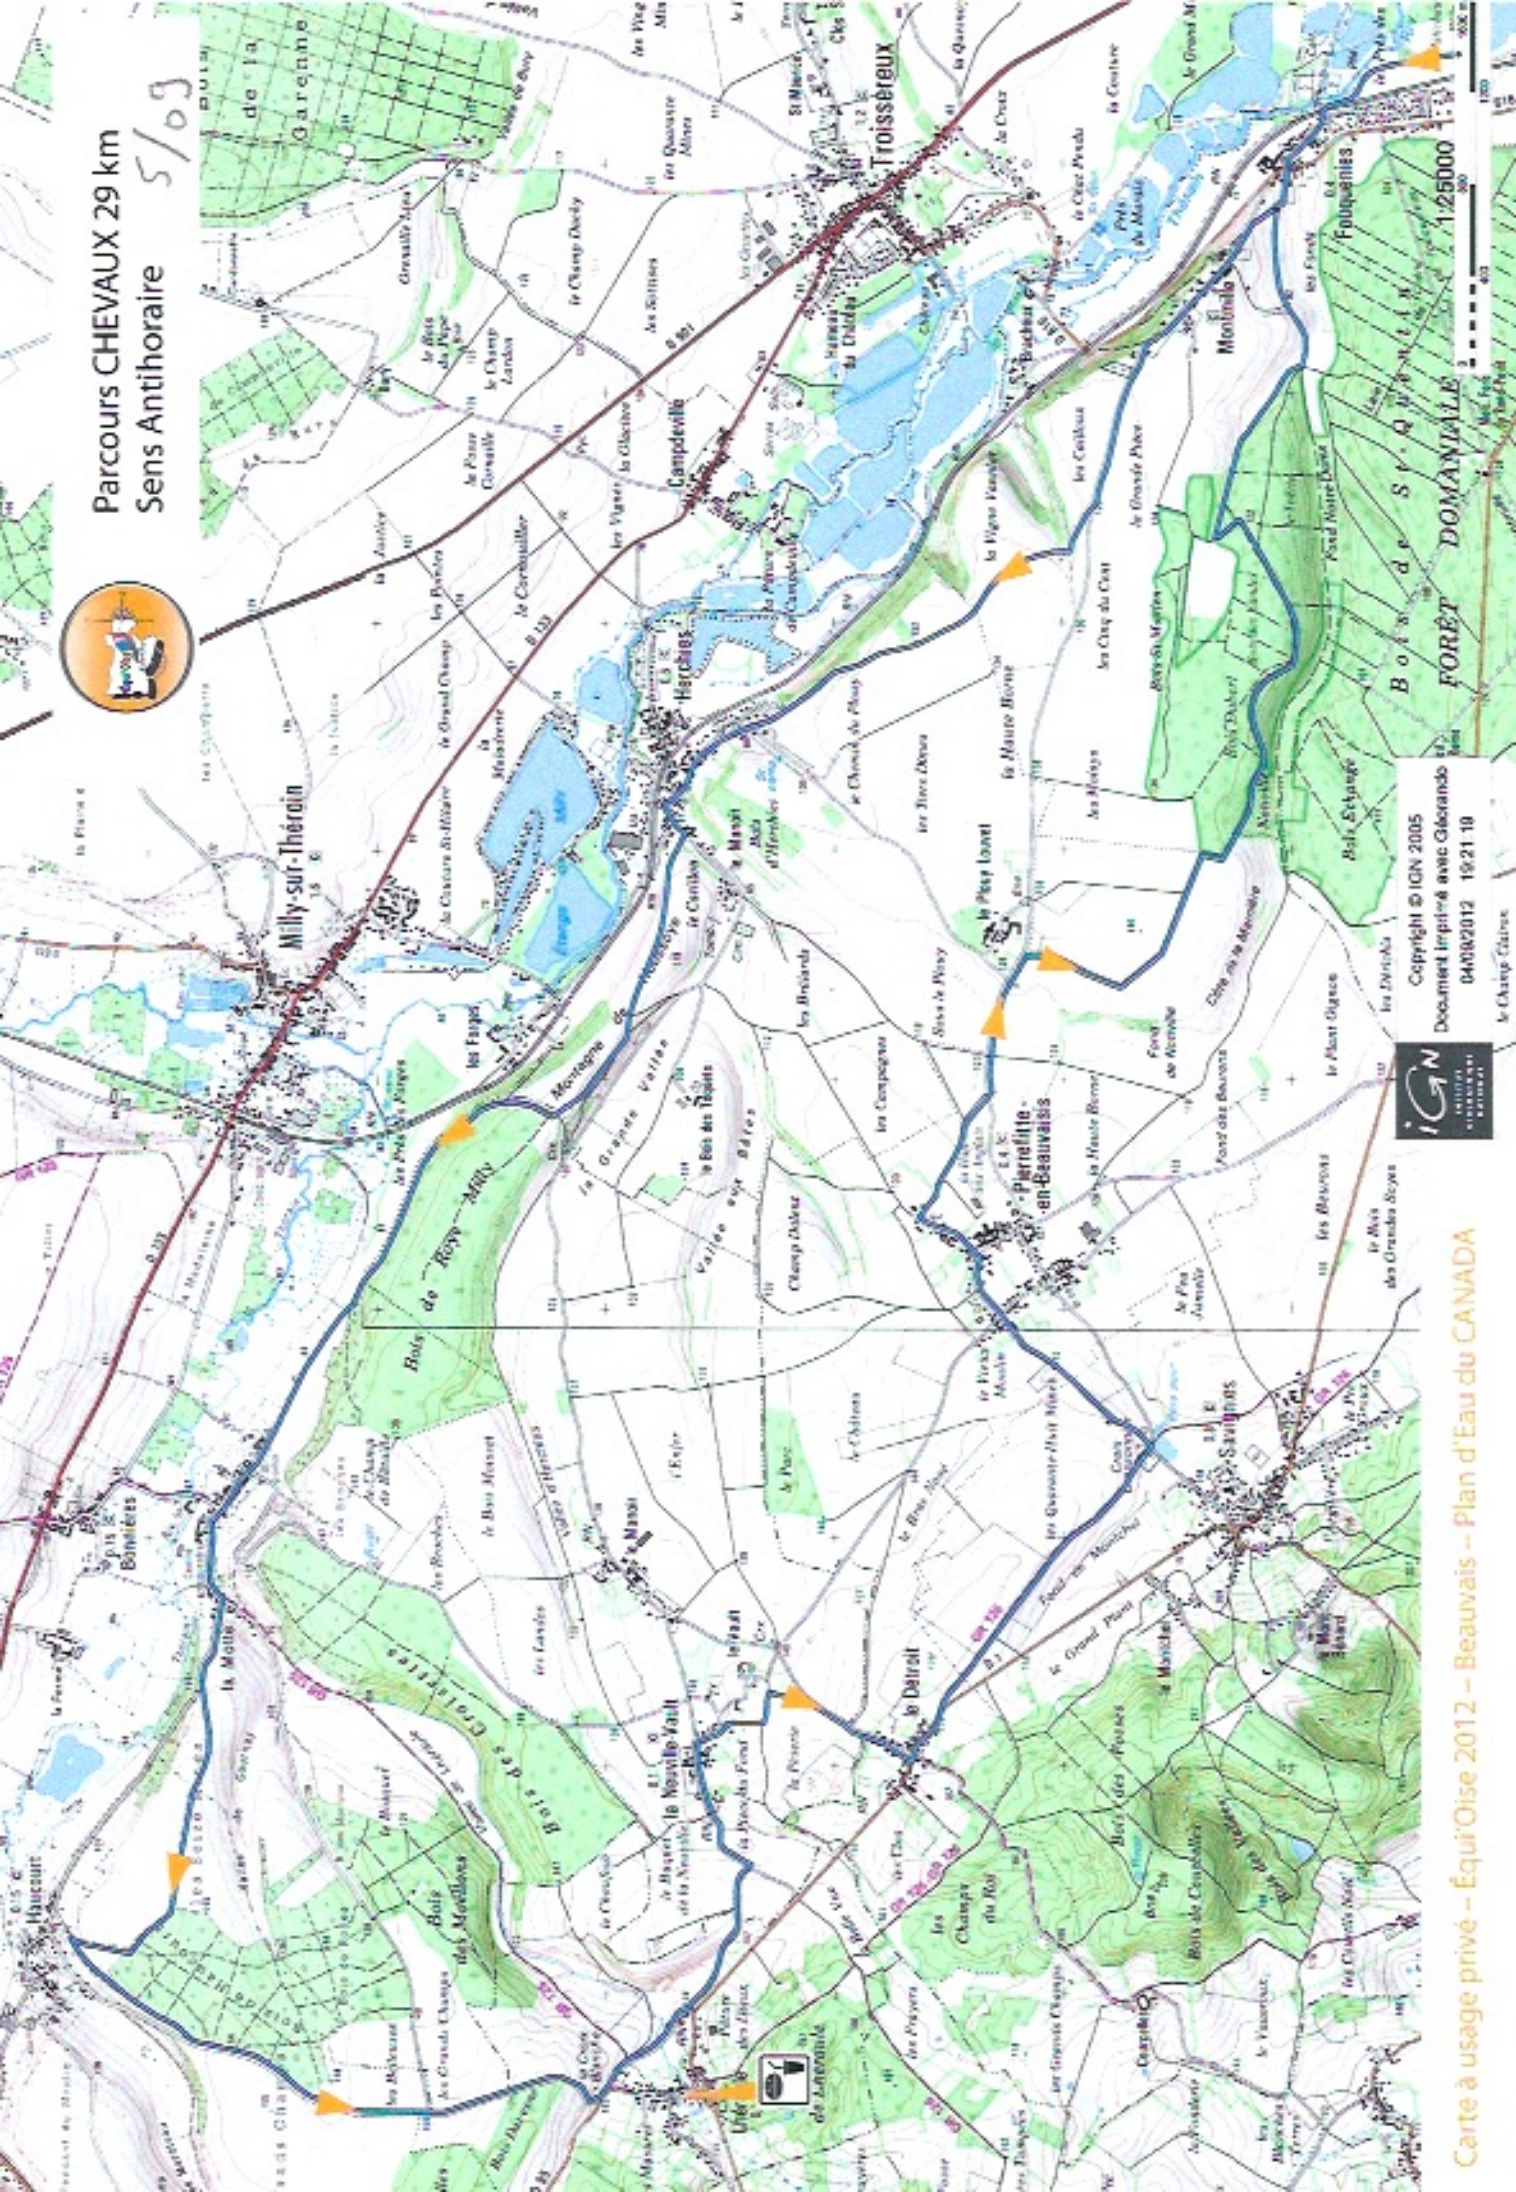

Parcours CHEVAUX 29 km
Sens Anthoraire

5/09

Copyright © IGN 2005
Document imprimé avec Glorando
04/08/2012 10:21:10