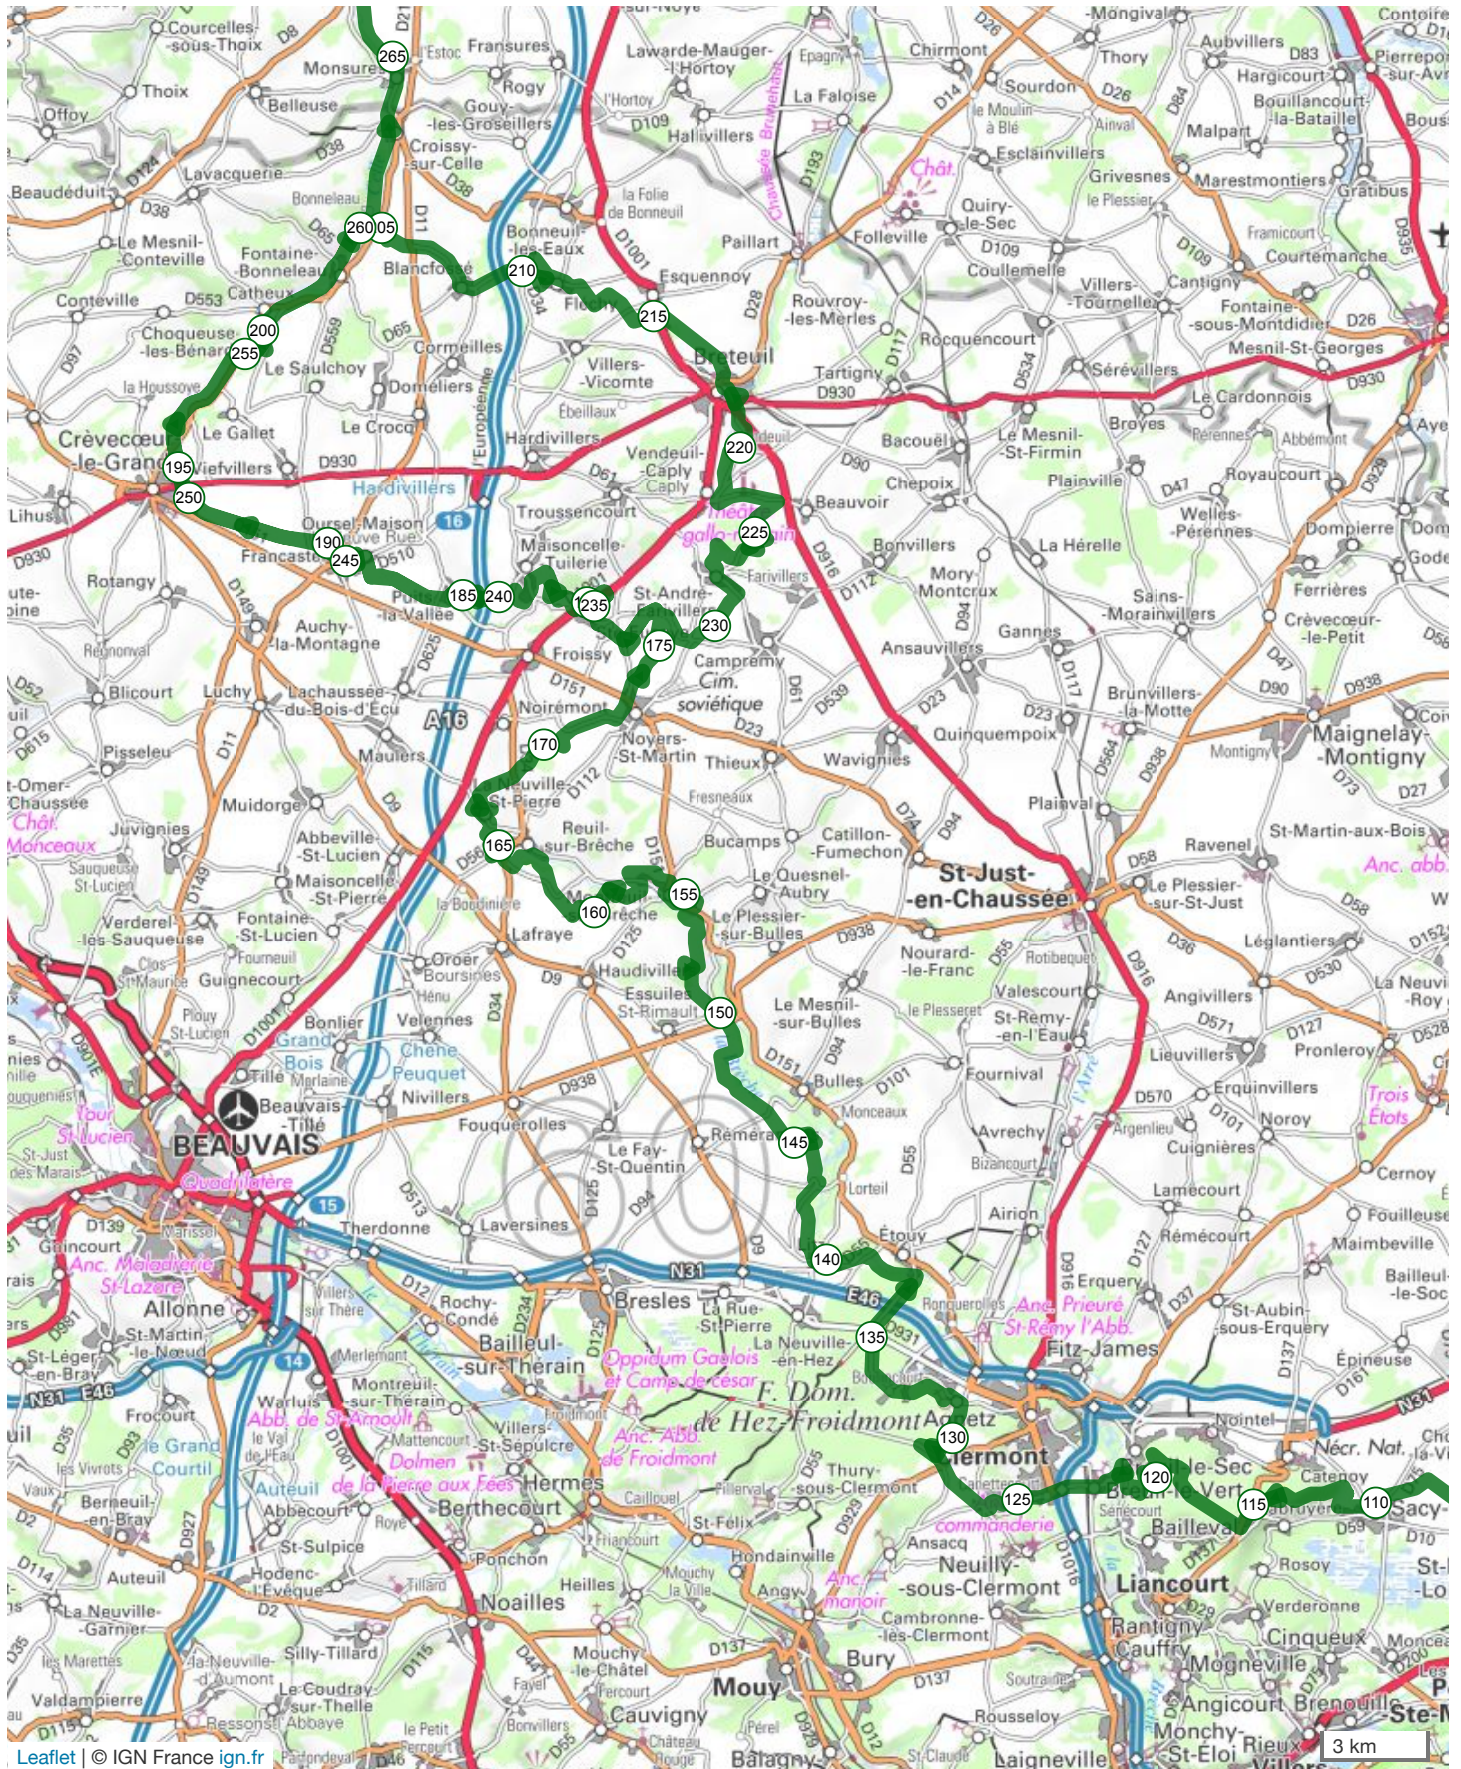

# 9193360 | Randonnée équestre | REA oise au 1/10/2018

Lamorlaye -> Conty

↳ 267.668 km ⬆️ 1850 m ⬇️ 1835 m ⬆️ 30 m ⬆️ 187 m

Leaflet | © IGN France ign.fr

Le droit de reproduction est strictement réservé à un usage personnel et privé. Lors de la pratique de votre activité, veillez à respecter les propriétés et chemins privés et vous assurez de la praticabilité du parcours.

© 2018 Openrunner