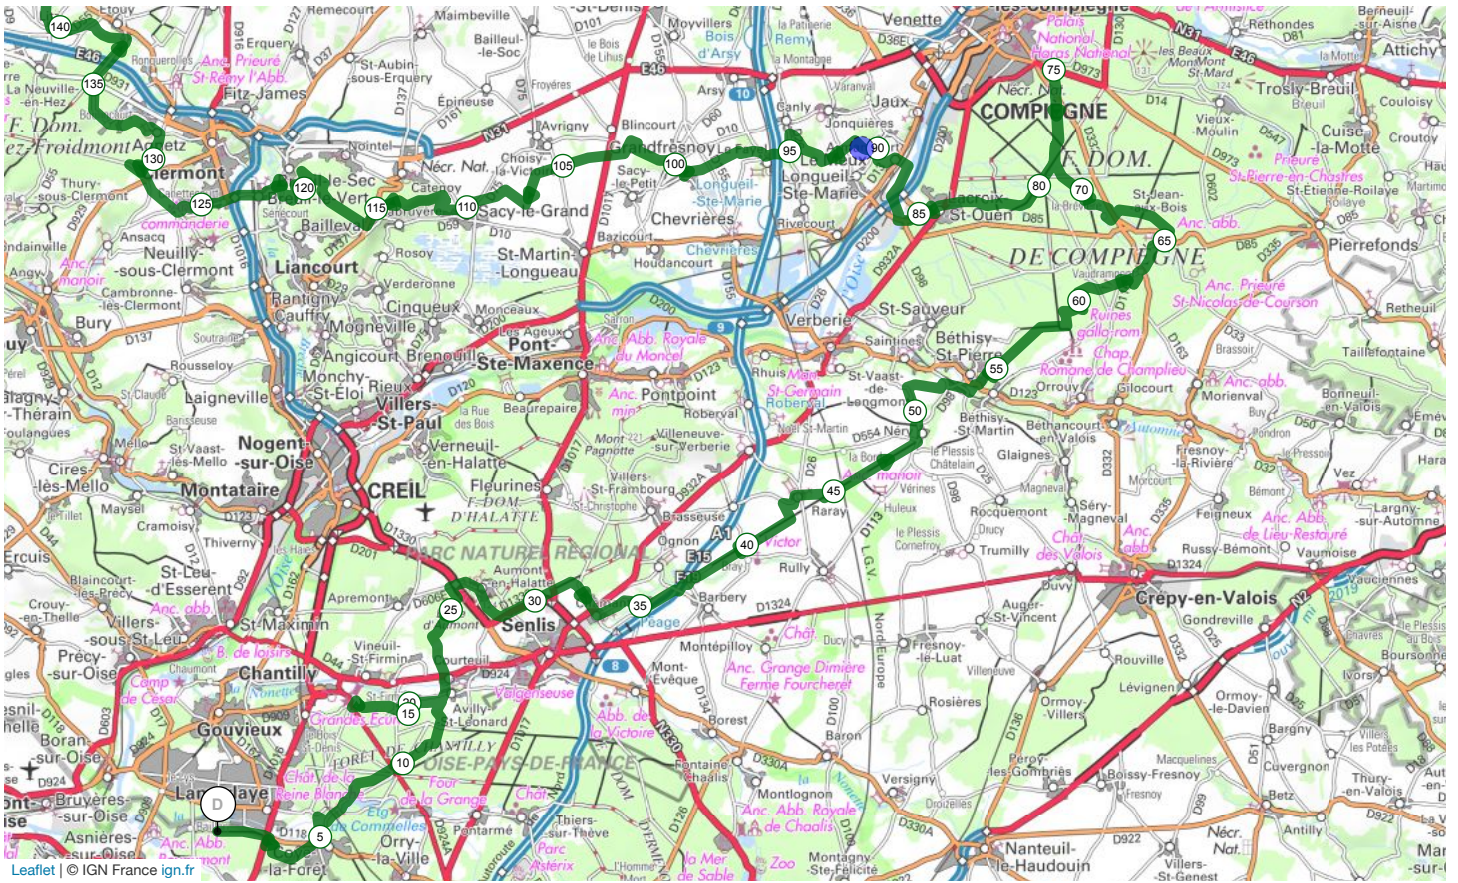

# 9193360 | Randonnée équestre | REA oise au 1/10/2018  
Lamorlaye -> Conty  
— 267.668 km ▲ 1850 m ▼ 1835 m ▲ 30 m ▲ 187 m

Le droit de reproduction est strictement réservé à un usage personnel et privé. Lors de la pratique de votre activité, veillez à respecter les propriétés et chemins privés et vous assurez de la praticabilité du parcours.

© 2018 Openrunner